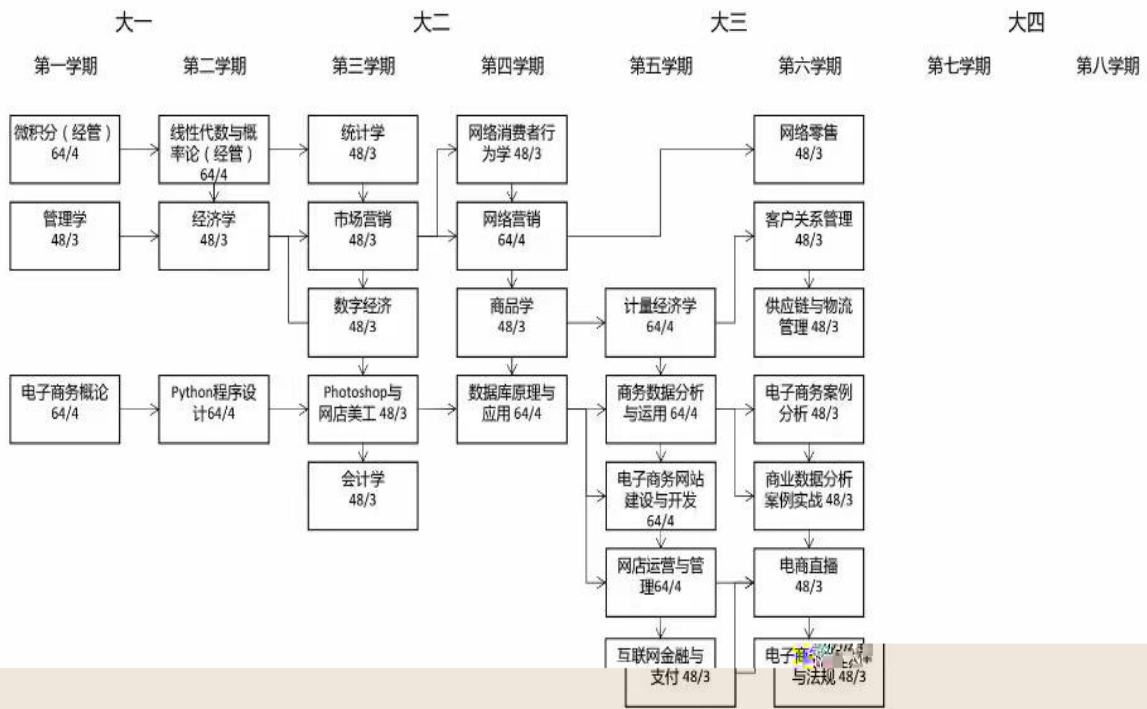

--	--	--	--

I E

120801

2

3.

2

		8	4	7 8

		864	50	648	40	216	
		160	10	160	10		

电子商务专业课程关系图

职业方向任选课

说明：方框是电商运营方向任选课
 椭圆是跨境电子商务方向任选课
 方框+椭圆是共同任选课