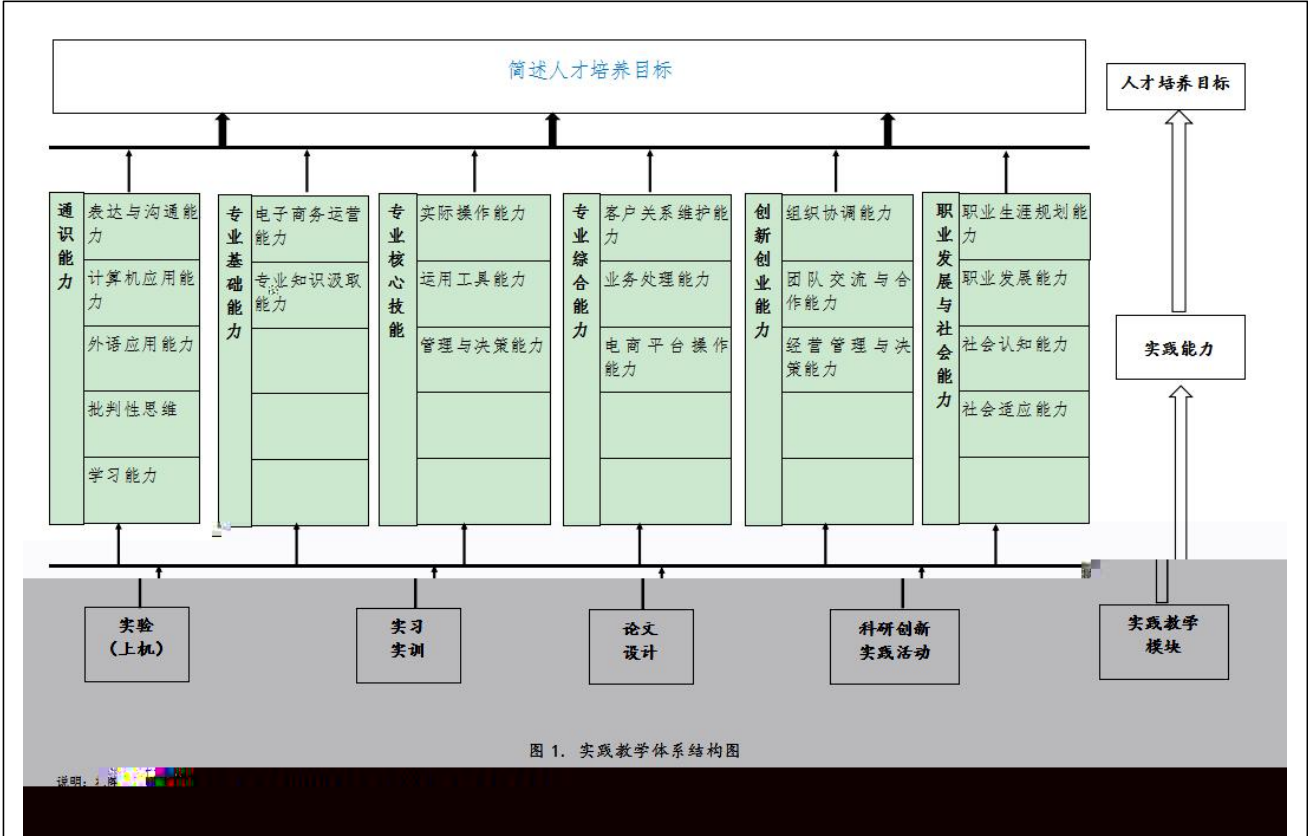

--	--	--	--

I E

120801

2

3.

2

		8	4	7 8

		864	50	648	40	216	
		160	10	160	10		

电子商务专业课程关系图

职业方向任选课

说明：方框是电商运营方向任选课
 椭圆是跨境电子商务方向任选课
 方框+椭圆是共同任选课