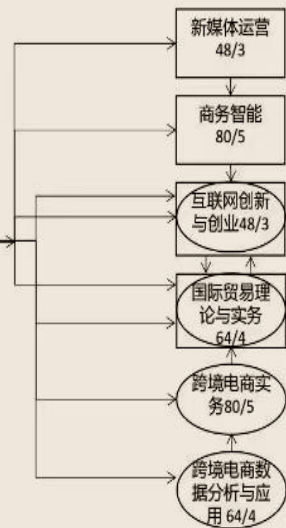

--	--	--	--

I E

120801

2

3.

2

		8	4	7 8

		864	50	648	40	216	
		160	10	160	10		

电子商务专业课程关系图

职业方向任选课

说明：方框是电商运营方向任选课
 椭圆是跨境电子商务方向任选课
 方框+椭圆是共同任选课