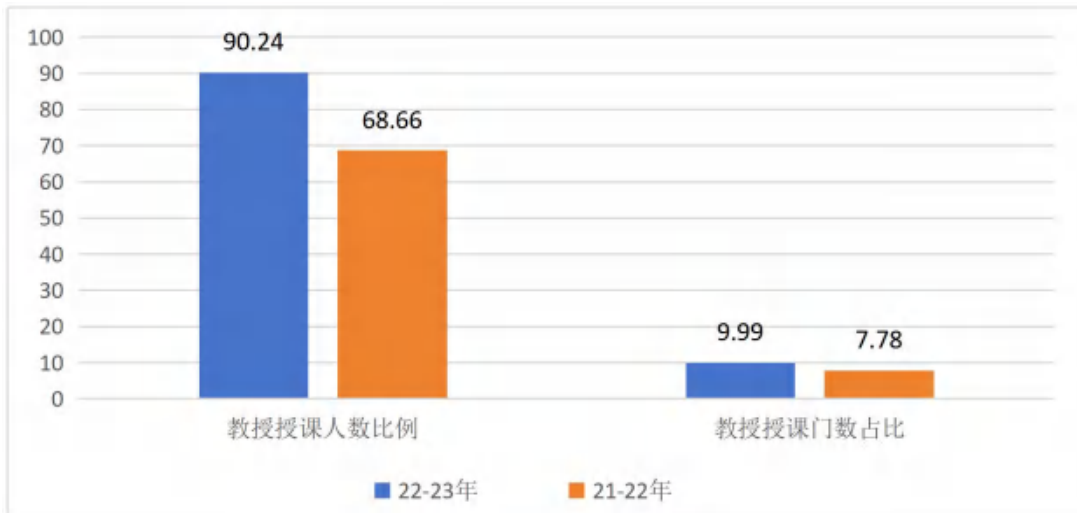

1Ñ¶

± P6K^*

二、 伍与 件

(一) 伍

Ô Ó

(二) 主

(三) 入

仪 与