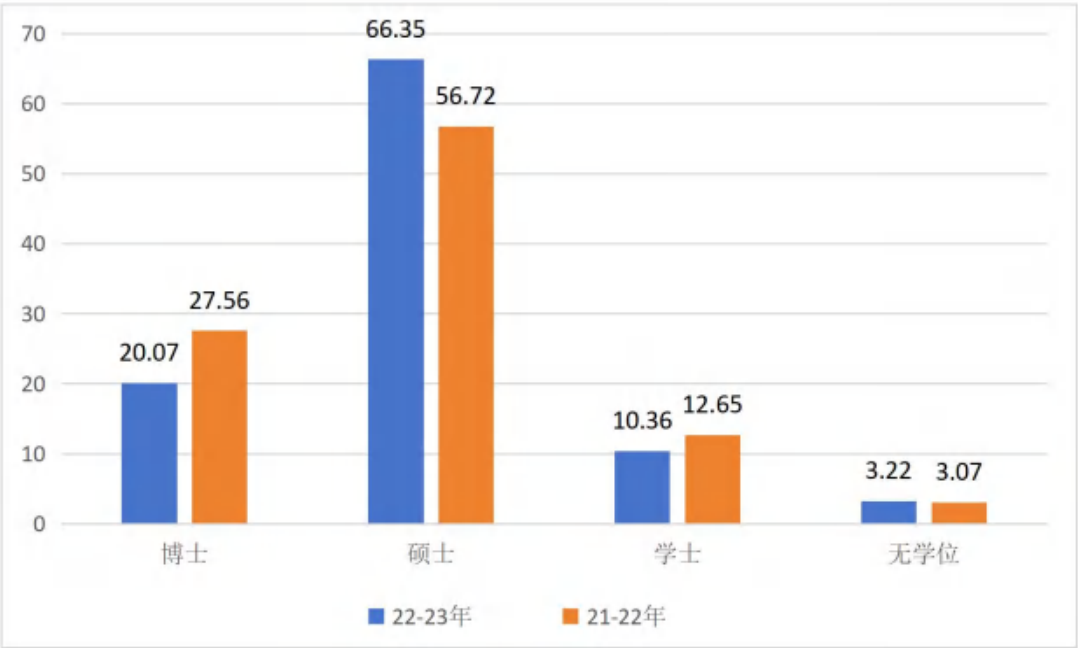

1Ñ¶

± P6K^*

二、 伍与 件

(一) 伍

Ô Ó

(二) 主

(三) 入

仪 与