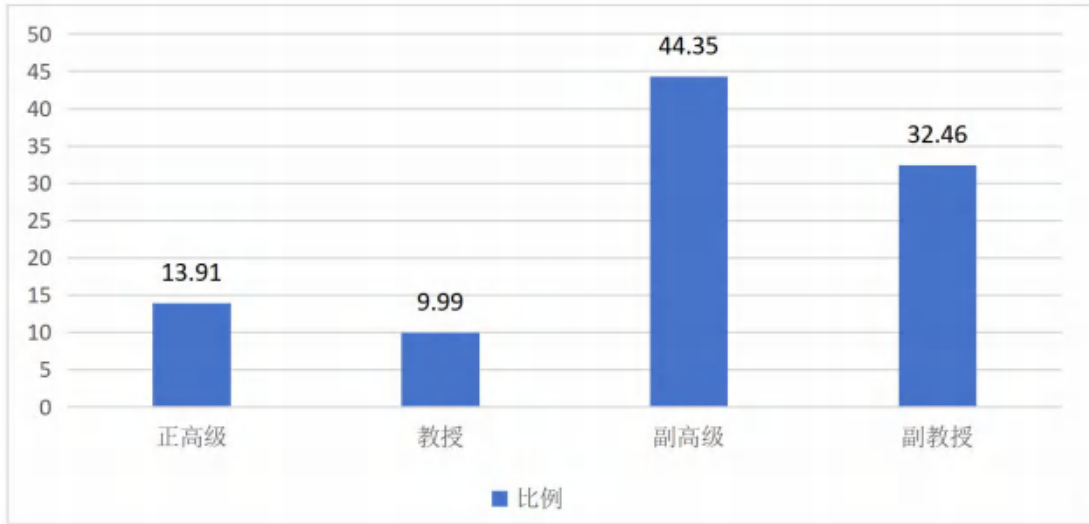

1Ñ¶

± P6K^*

二、 伍与 件

(一) 伍

Ô Ó

(二) 主

(三) 入

仪 与